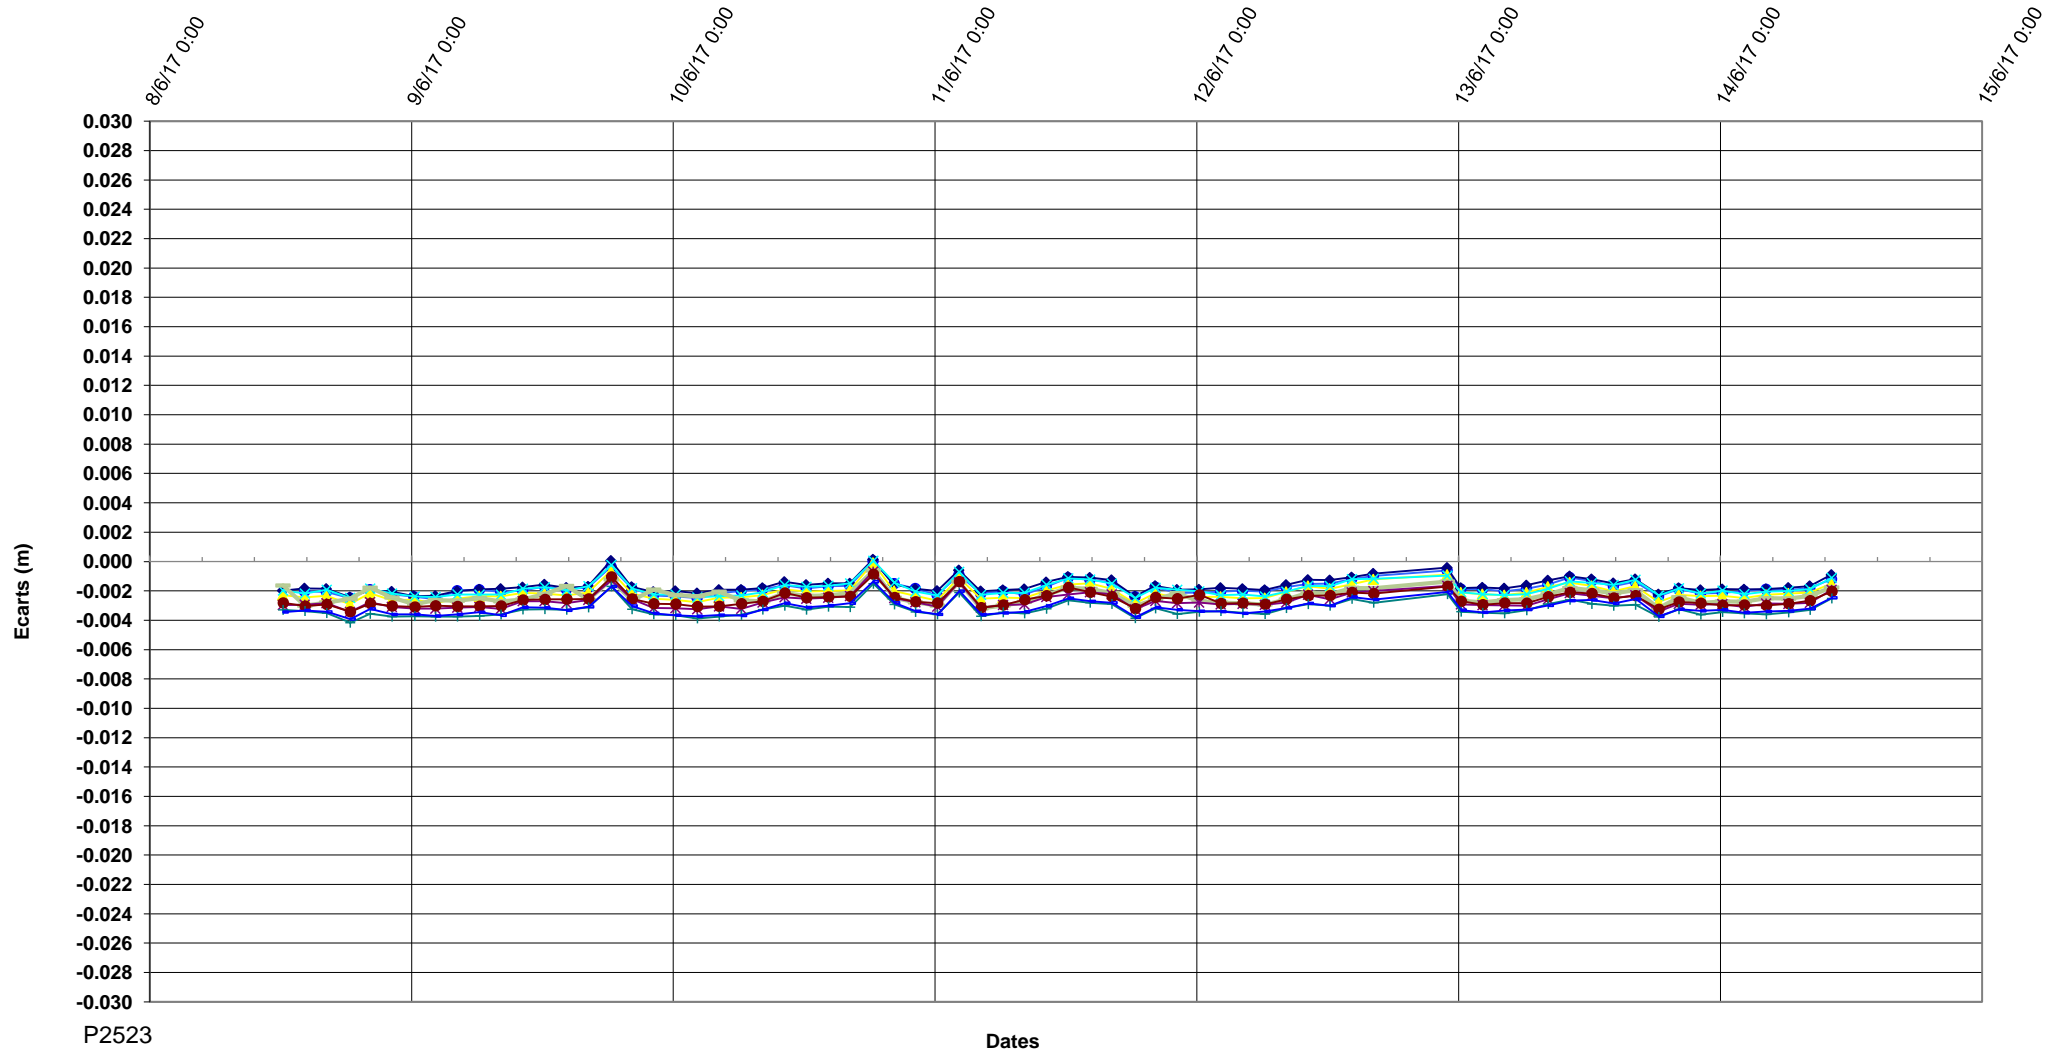

P2523-Prolongement Ligne M4- lot 3-Delta Y

P2523